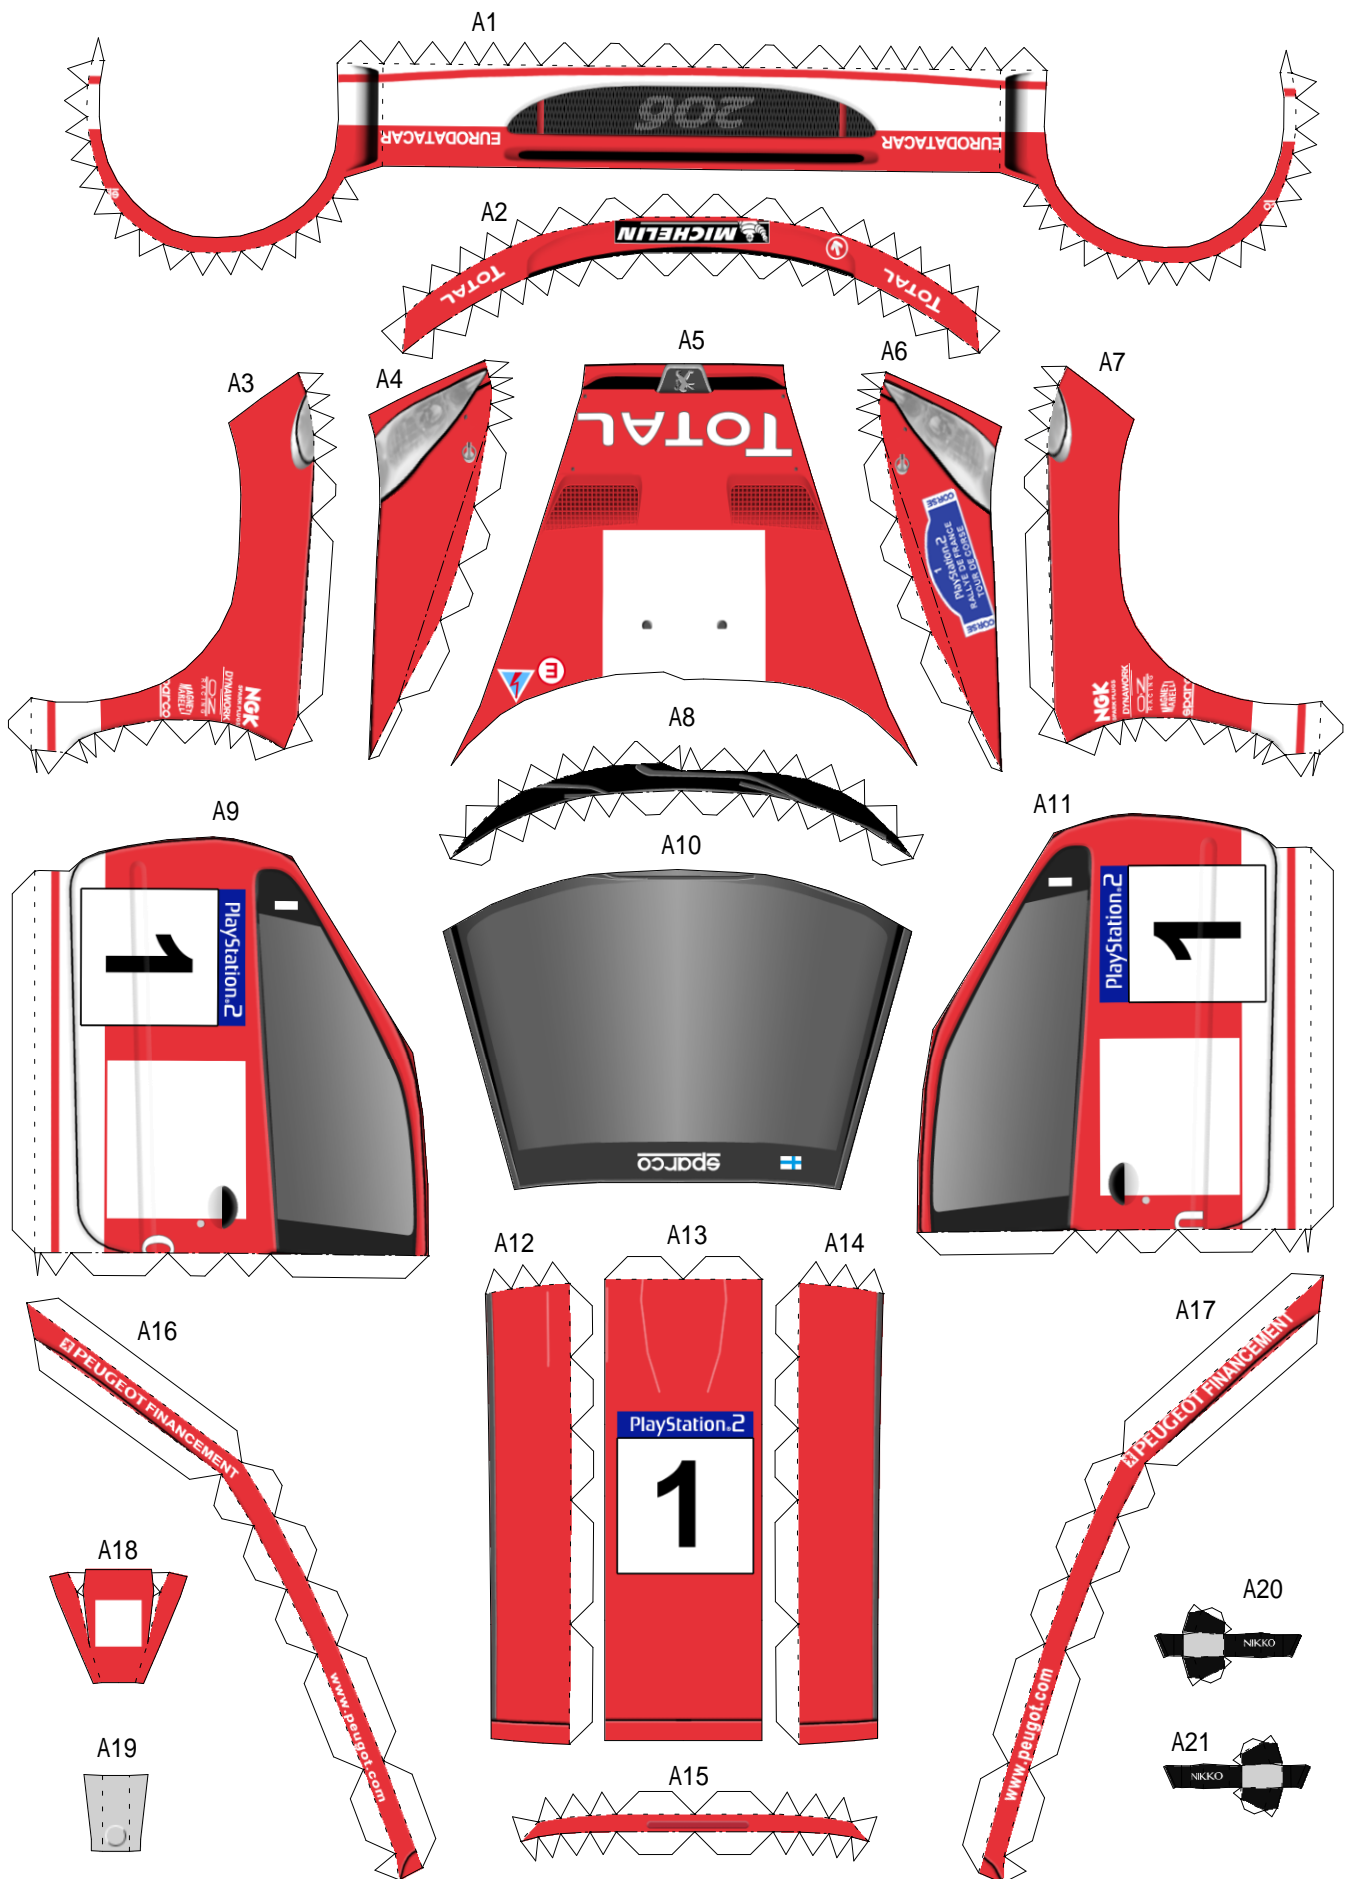

PEUGEOT 206WRC

い~すのおもちゃ箱

<http://www.saturn.dti.ne.jp/~eastern/>

B1

B2

B3

B4

B5

B7

B8

B9

B10

B11

B12

B14

B13

B6