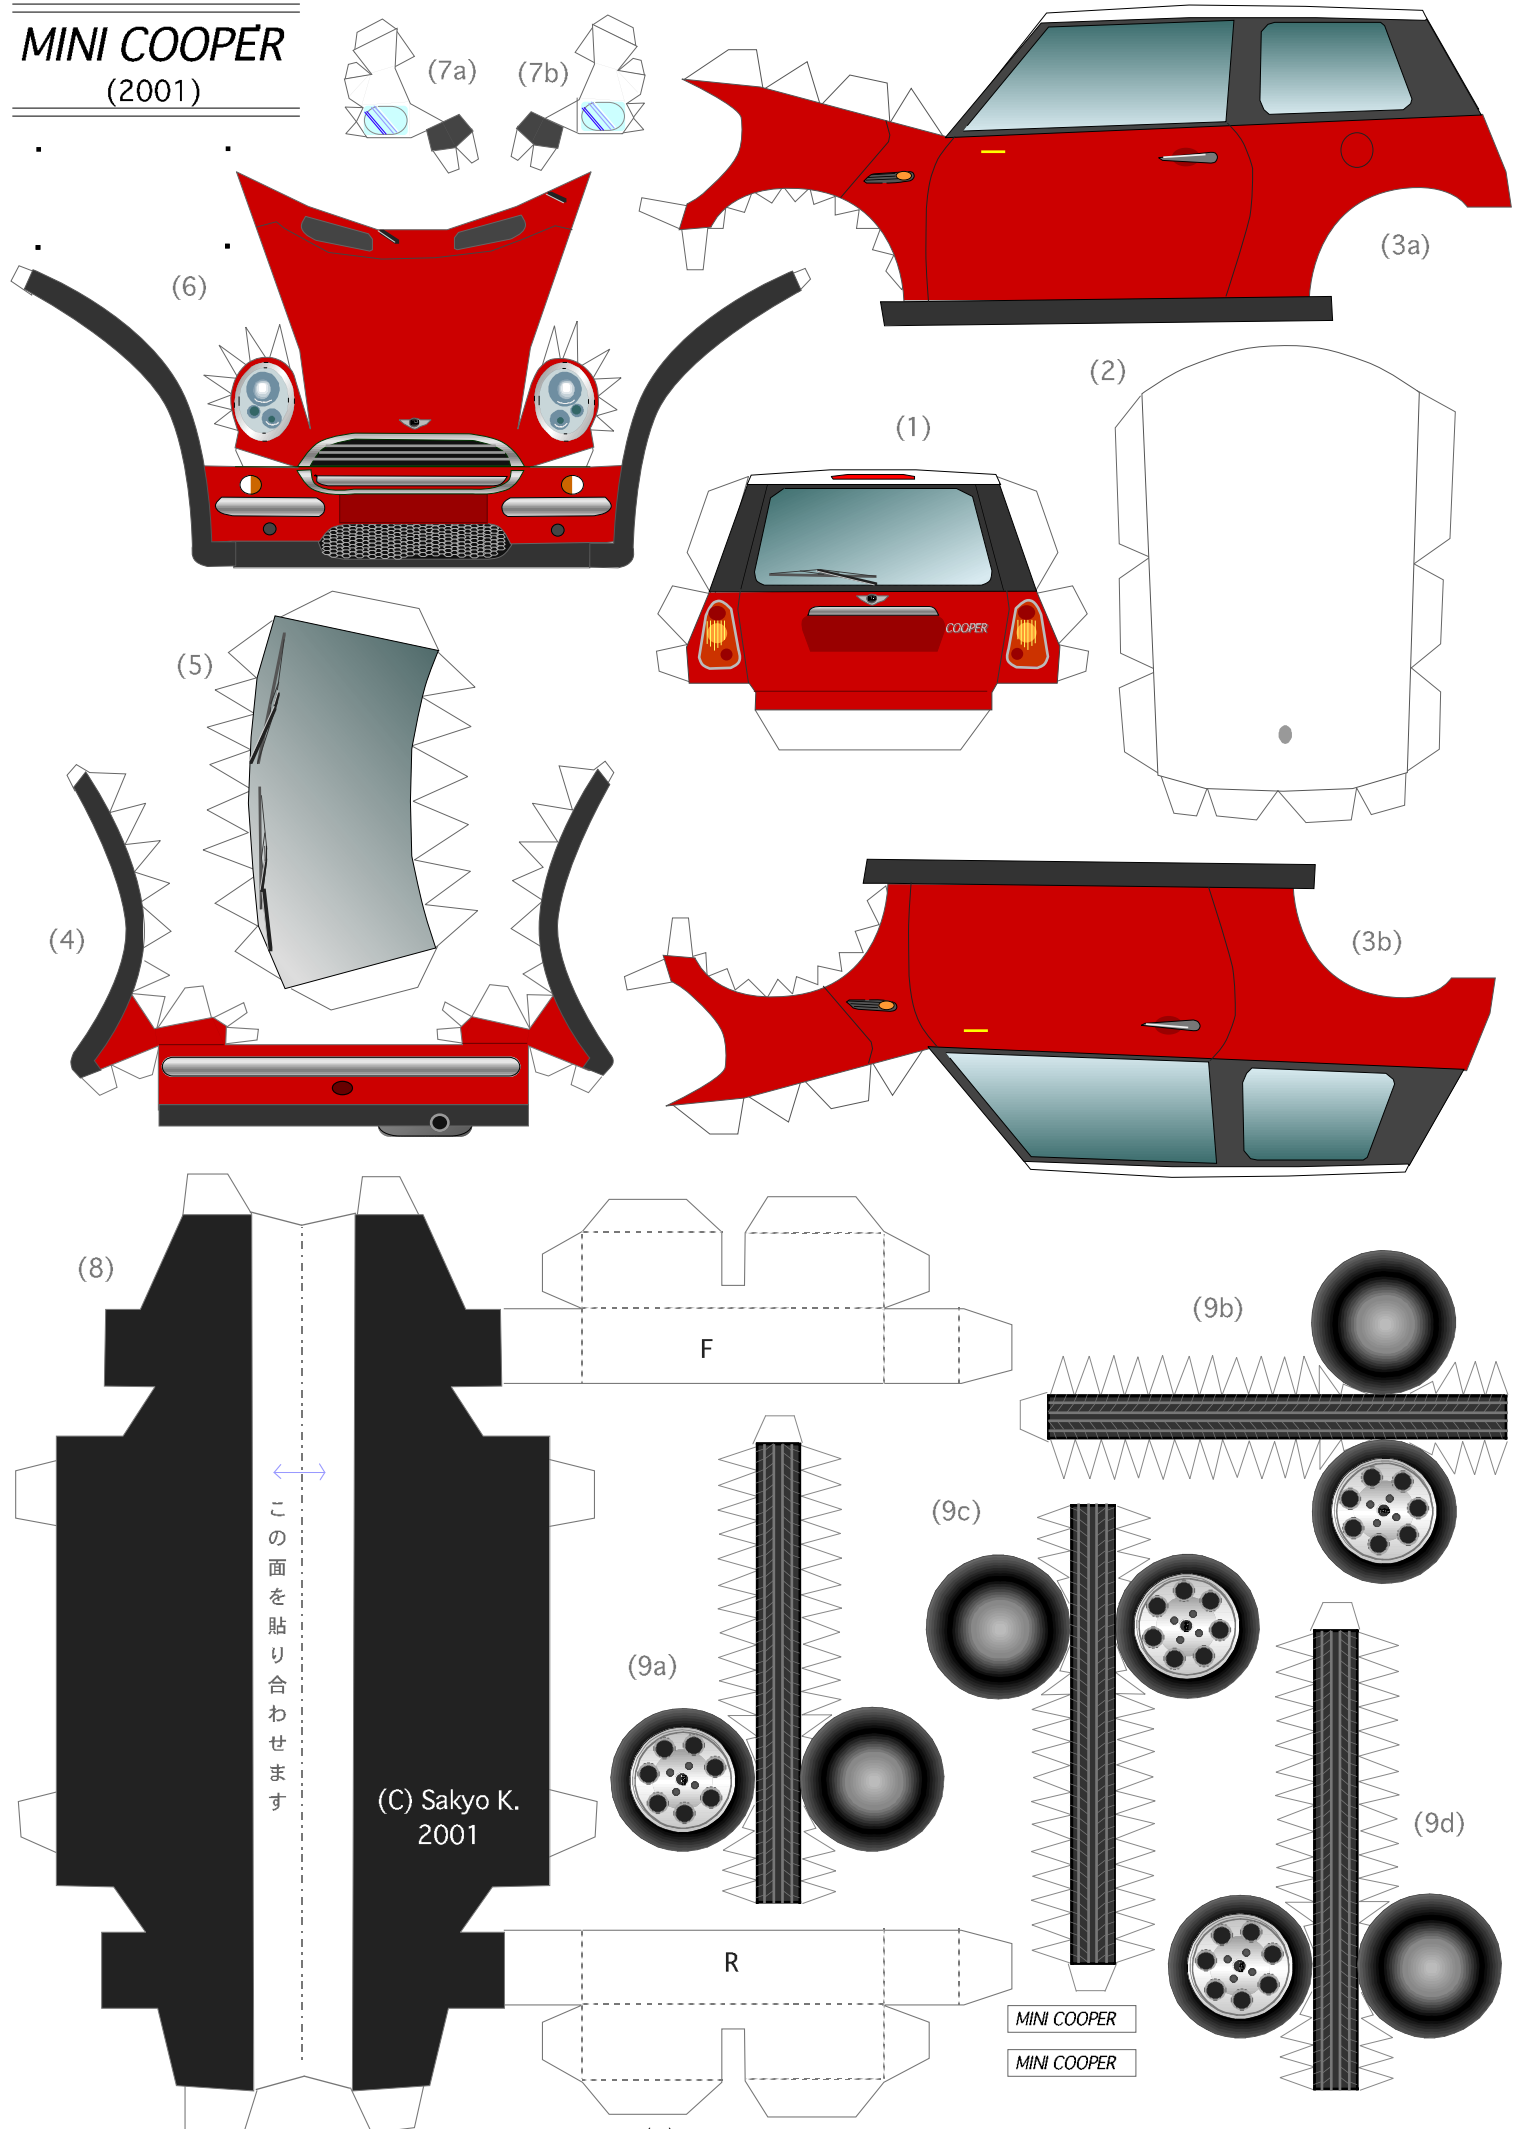

**MINI COOPER**  
(2001)

この面を貼り合わせます

(C) Sakyo K.  
2001