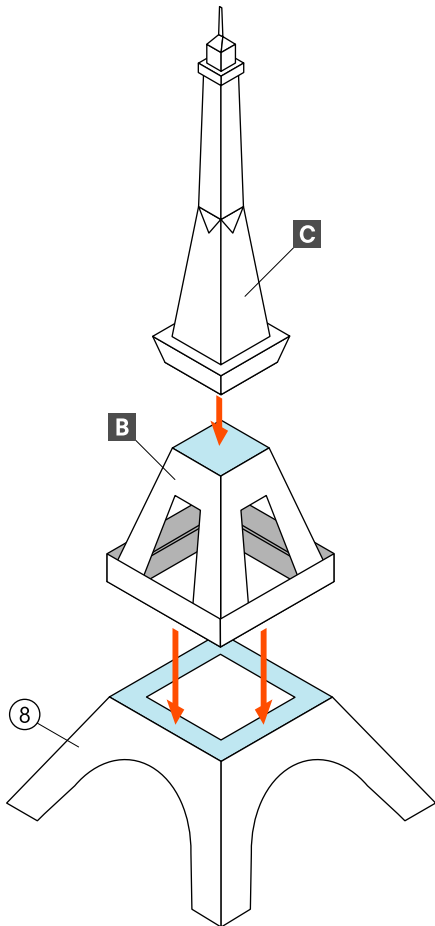

Eiffel Tower

エッフェル塔

「パリのセーヌ河岸」フランス・1991年

SKILL LEVEL ★☆☆☆☆

— fine line — 切り抜き : Cut
..... dotted line ..... 山折り : Hill fold
- - - - - broken line - - - - - 谷折り : Valley fold
white on plans 貼り付け位置 : Glue

A

B

C

D

E

Finished. Congratulations!