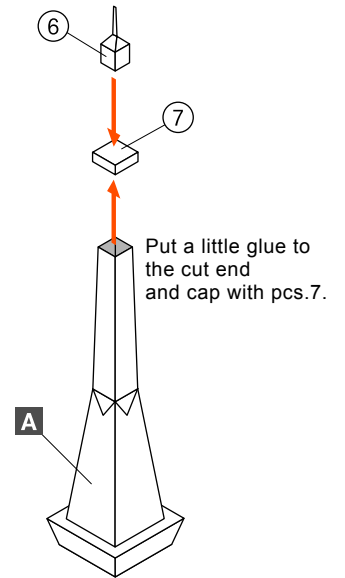

Eiffel Tower

エッフェル塔

「パリのセーヌ河岸」フランス・1991年

SKILL LEVEL ★☆☆☆☆

— fine line — 切り抜き : Cut
..... dotted line ..... 山折り : Hill fold
- - - - - broken line - - - - - 谷折り : Valley fold
white on plans 貼り付け位置 : Glue

A

B

C

D

E

Finished. Congratulations!