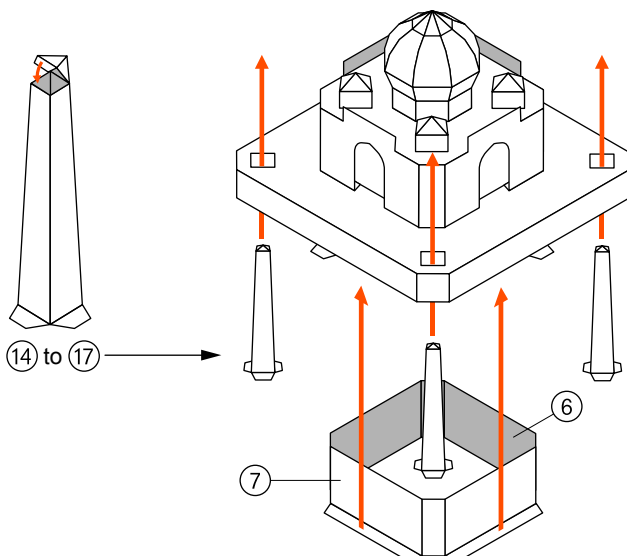

Taj Mahal

タージ・マハル
「タージ・マハル」インド・1983年

SKILL LEVEL ★ ★ ★ ☆ ☆

—— 切り抜き : Cut
..... 山折り : Hill fold
- - - - 谷折り : Valley fold
white on plans 貼り付け位置 : Glue

A

B

C

D

E

F

Finished. Congratulations!