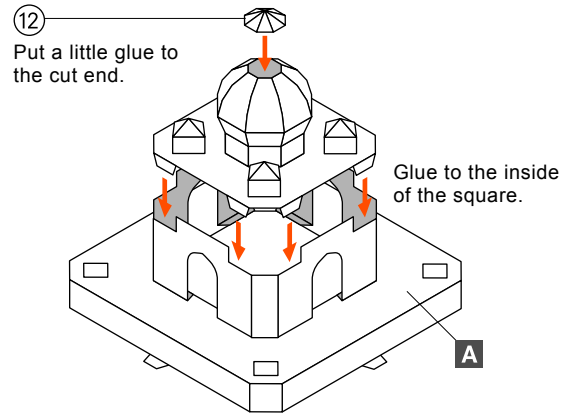

# Taj Mahal

タージ・マハル  
「タージ・マハル」インド・1983年

SKILL LEVEL ★ ★ ★ ☆ ☆

——— 切り抜き : Cut  
 ..... 山折り : Hill fold  
 - - - - - 谷折り : Valley fold  
 white on plans 貼り付け位置 : Glue

**A**

**B**

**C**

**D**