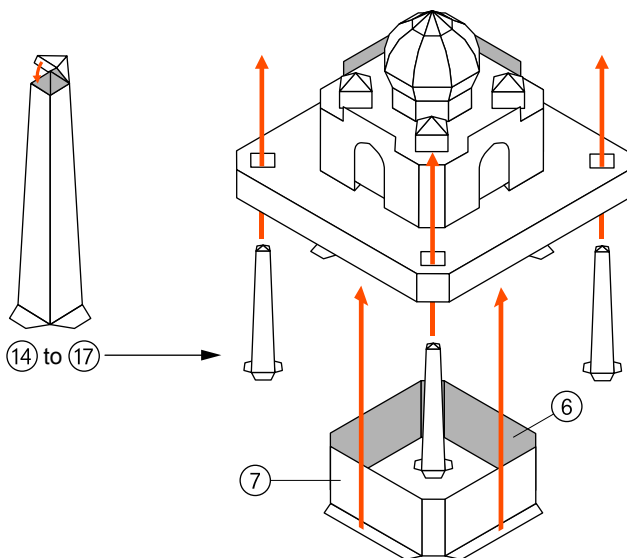

Taj Mahal

タージ・マハル
「タージ・マハル」インド・1983年

SKILL LEVEL ★ ★ ★ ☆ ☆

——— 切り抜き : Cut
..... 山折り : Hill fold
- - - - - 谷折り : Valley fold
white on plans 貼り付け位置 : Glue

A

B

C

D

E

F

Finished. Congratulations!