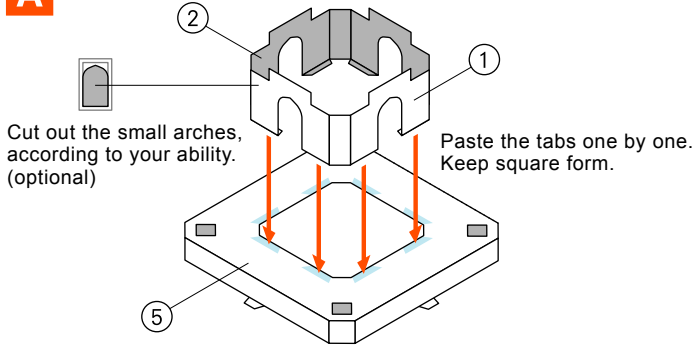

Taj Mahal

タージ・マハル
「タージ・マハル」インド・1983年

SKILL LEVEL ★ ★ ★ ☆ ☆

—— 切り抜き : Cut
 山折り : Hill fold
 - - - - 谷折り : Valley fold
 white on plans 貼り付け位置 : Glue

A

B

C

D