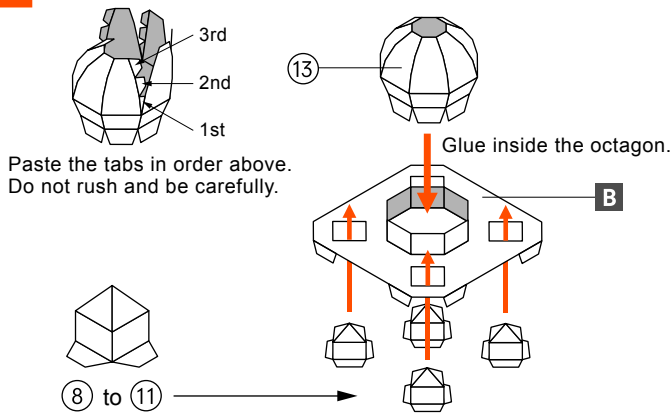

# Taj Mahal

タージ・マハル  
「タージ・マハル」インド・1983年

SKILL LEVEL ★ ★ ★ ☆ ☆

——— 切り抜き : Cut  
 ..... 山折り : Hill fold  
 - - - - - 谷折り : Valley fold  
 white on plans 貼り付け位置 : Glue

**A**

**B**

**C**

**D**