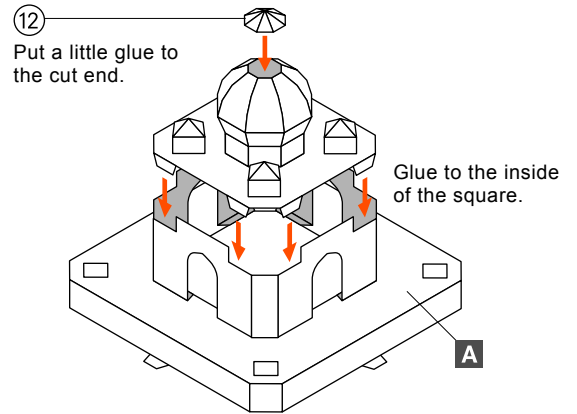

Taj Mahal

タージ・マハル
「タージ・マハル」インド・1983年

SKILL LEVEL ★ ★ ★ ☆ ☆

—— 切り抜き : Cut
 山折り : Hill fold
 - - - - 谷折り : Valley fold
 white on plans 貼り付け位置 : Glue

A

B

C

D