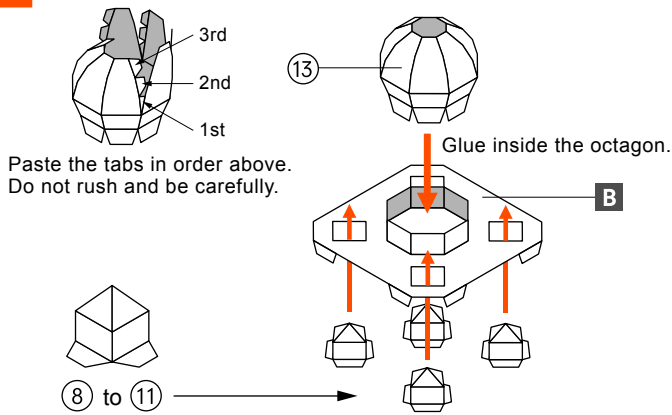

Taj Mahal

タージ・マハル
「タージ・マハル」インド・1983年

SKILL LEVEL ★ ★ ★ ☆ ☆

—— 切り抜き : Cut
 山折り : Hill fold
 - - - - 谷折り : Valley fold
 white on plans 貼り付け位置 : Glue

A

B

C

D