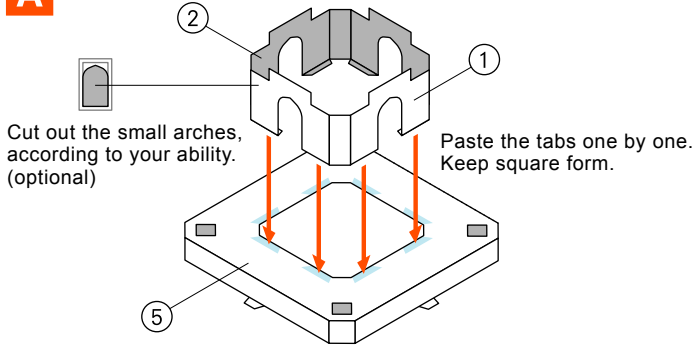

# Taj Mahal

タージ・マハル  
「タージ・マハル」インド・1983年

SKILL LEVEL ★ ★ ★ ☆ ☆

——— 切り抜き : Cut  
 ..... 山折り : Hill fold  
 - - - - - 谷折り : Valley fold  
 white on plans 貼り付け位置 : Glue

**A**

**B**

**C**

**D**